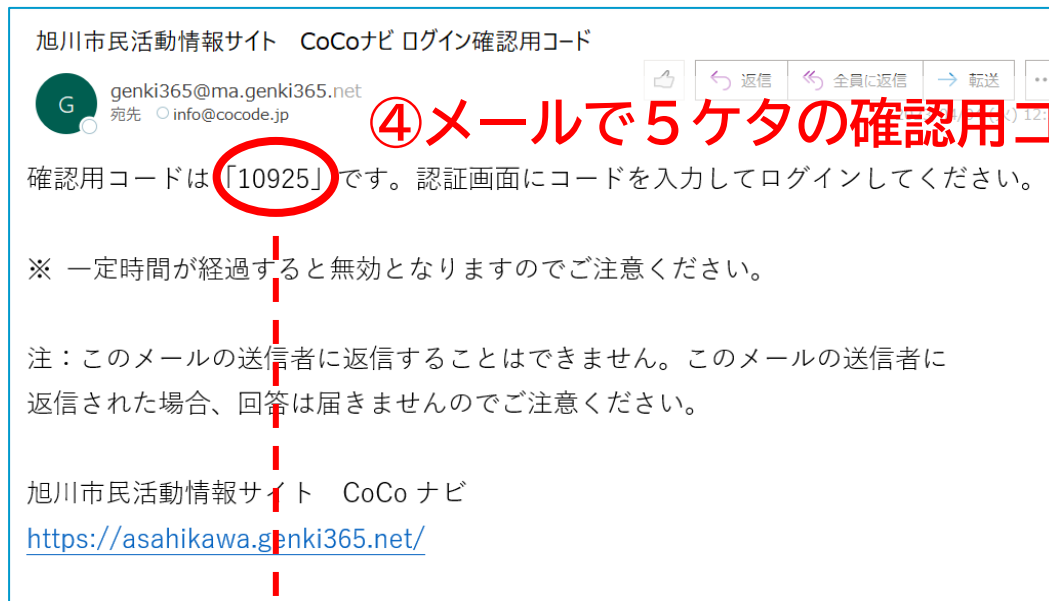

ご登録されたメールアドレスに以下のメールが送信されます

④メールで5ケタの確認用コードを確認

2段階認証コードを入力

⑤「ログイン」をクリック